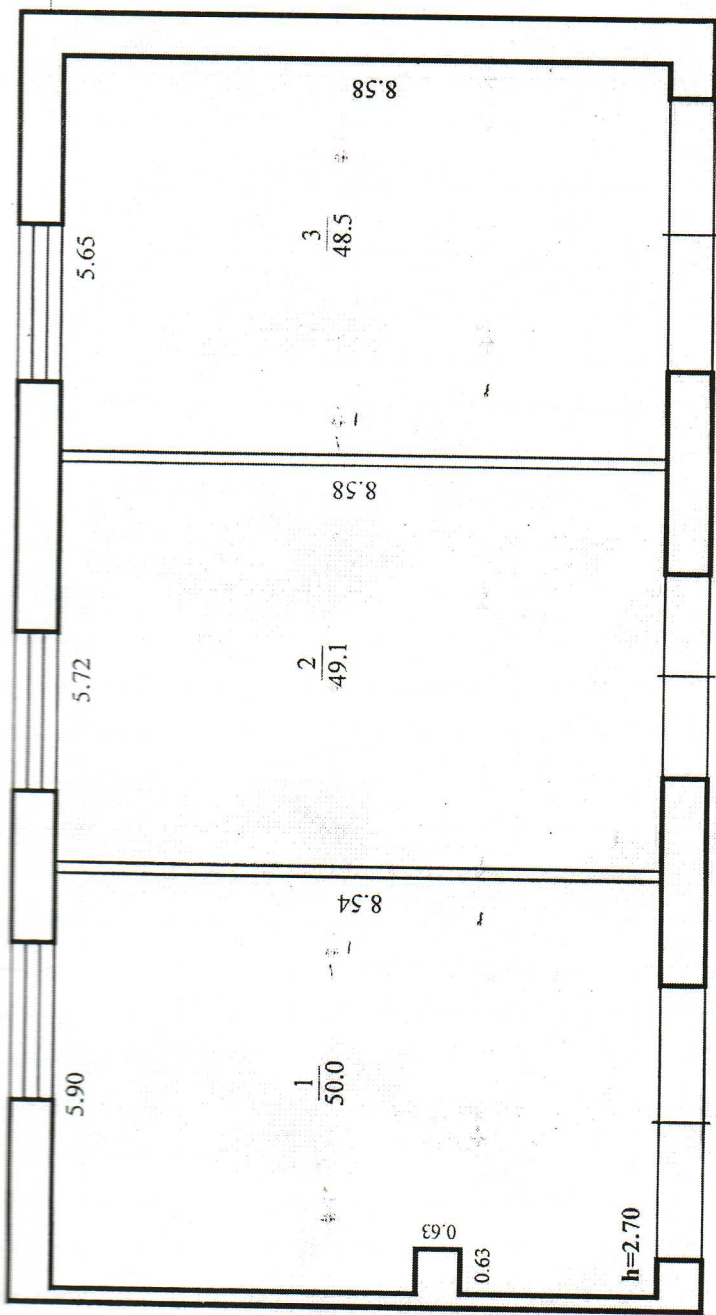

Лит. А
Н=3.10

9.85

18.40
Фасад

РОССИЯ	ГБУ НСО "ЦКО и БТИ" ПОЭТАЖНЫЙ ПЛАН		Лист № 1
Литер	переулок <u>Пионерский</u>	№ <u>6</u>	Листов 1 Масштаб 1: 100
А	село <u>Шурыгино</u>	Черепановский район	
Дата	административный район <u>Черепановский район</u> субъект Российской Федерации <u>Новосибирская область</u>		Подпись <i>З.И.Гордеева</i> <i>З.И.Гордеева</i> <i>З.И.Гордеева</i>
20.02.2020	Исполнитель	Фамилия И.О.	
	Специалист	З.И.Гордеева	
	Проверил	З.И.Гордеева	
	Начальник отдела	З.И.Гордеева	